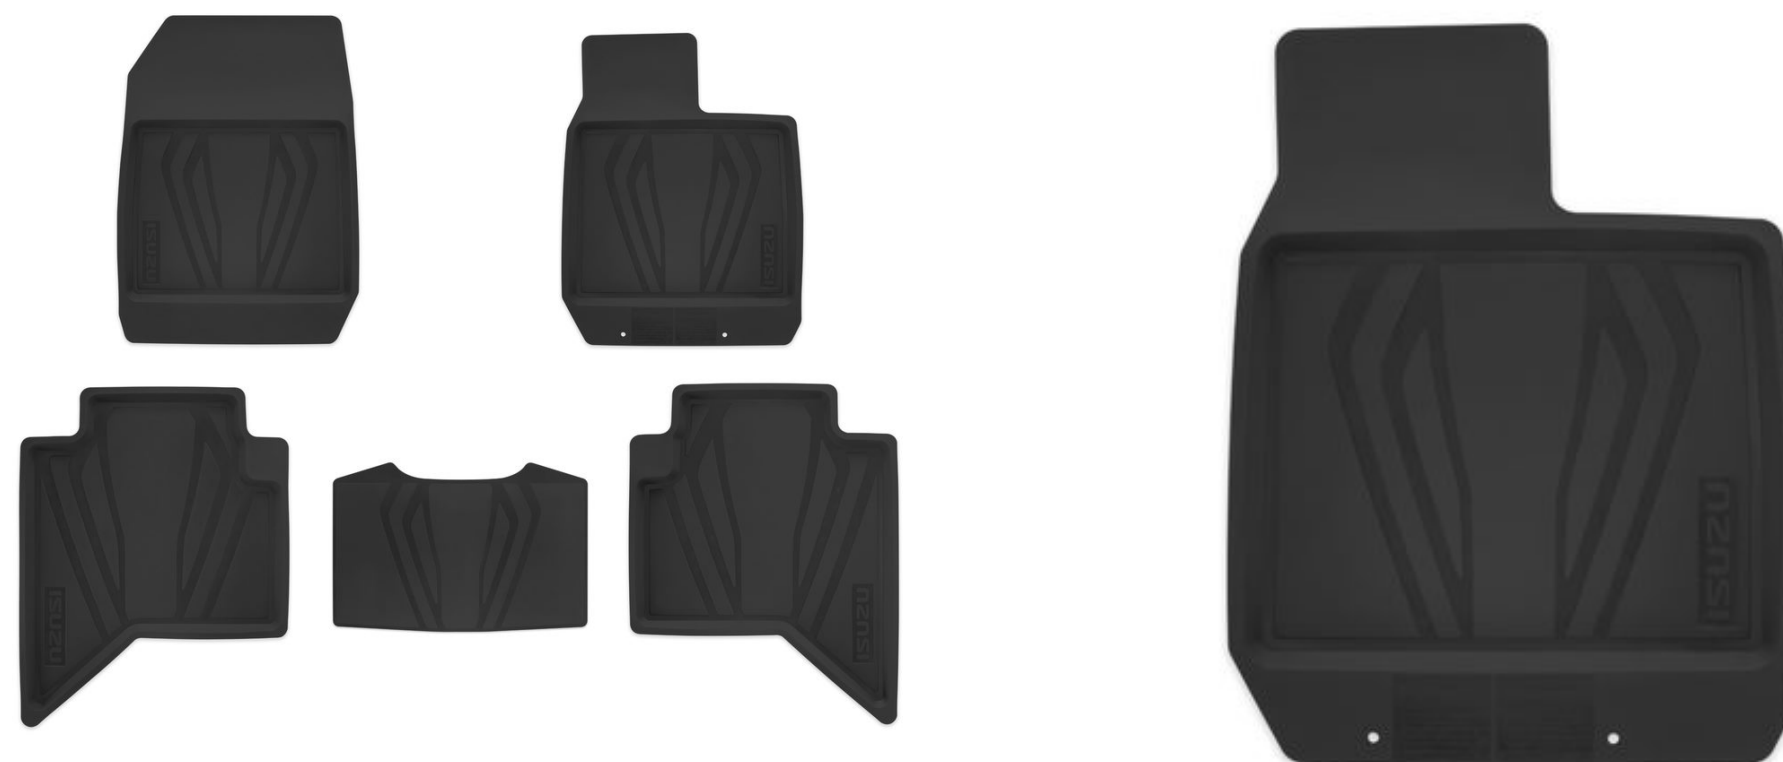

TAPPETI GOMMA SINGLE - SPACE - CREW